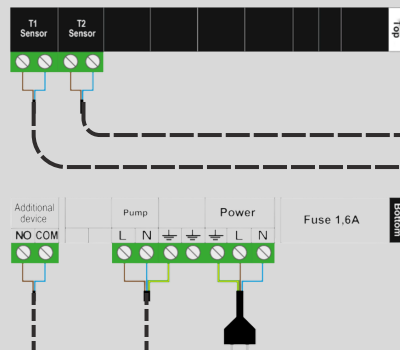

Tech EU-21 Puffer  
WG.14.0047

kazán indító kontakt

Szivattyú 230V

Tech EU-21  
Puffer  
WG.14.0047