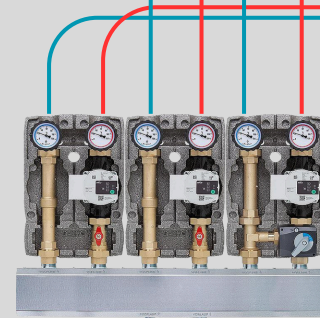

Tech EU-21 Puffer  
WG.14.0047

kazán indító kontakt

Szivattyú 230V

Tech EU-21  
Puffer  
WG.14.0047